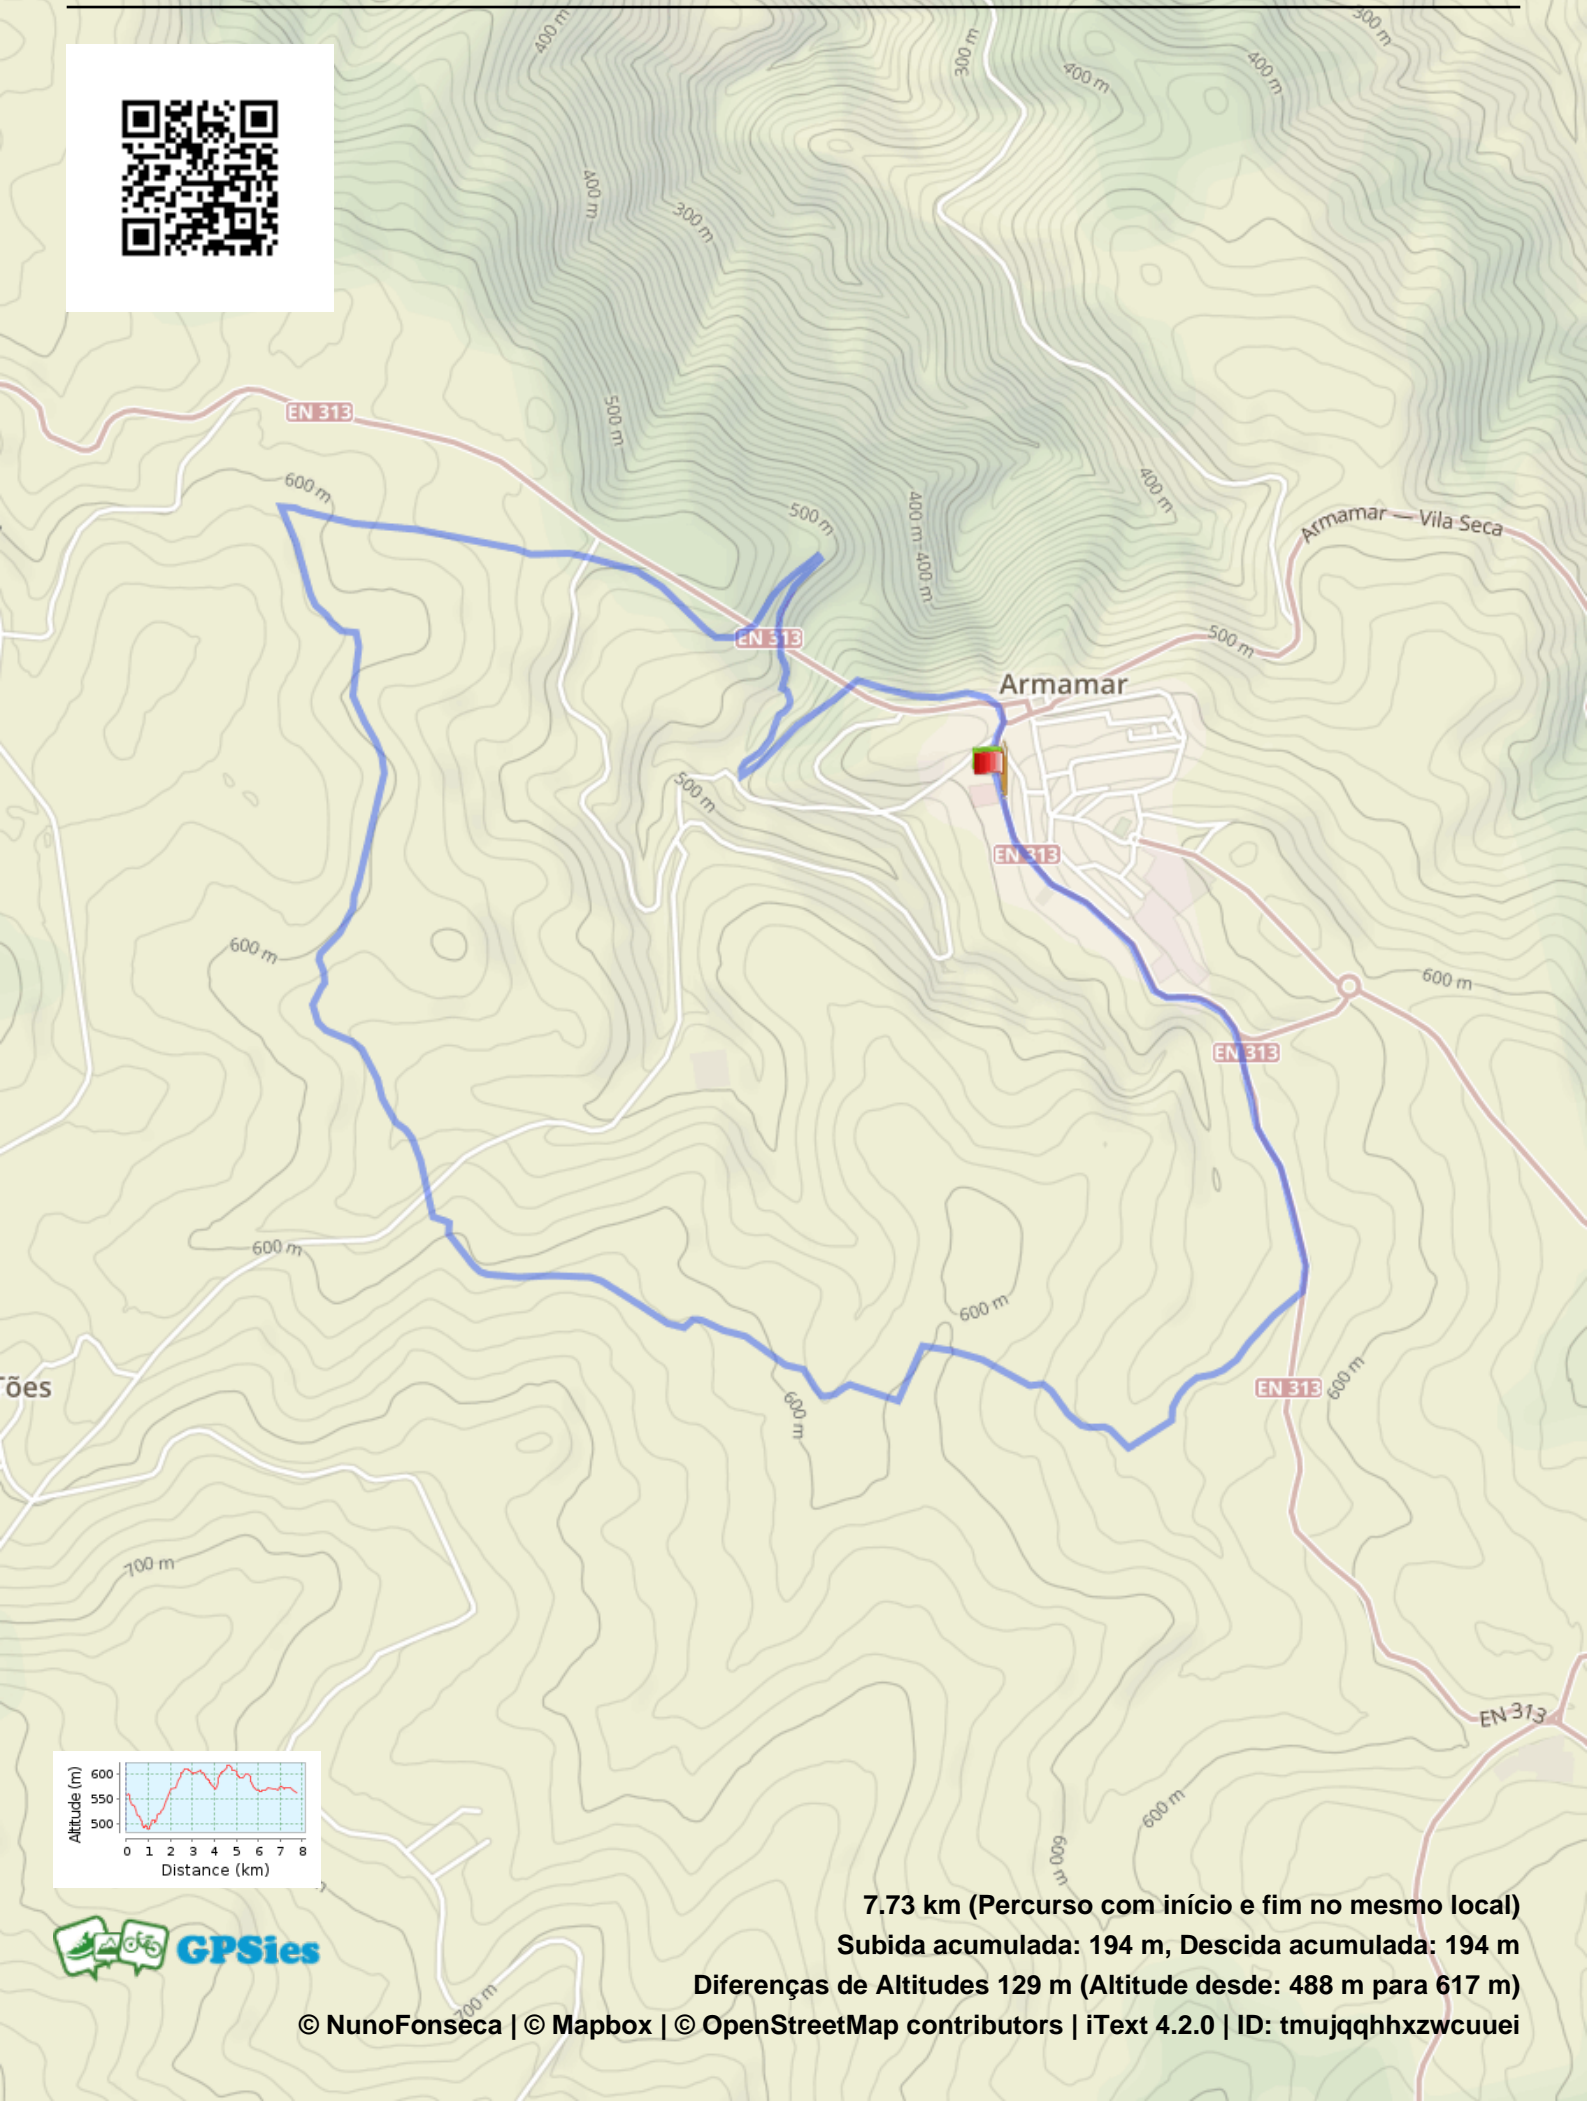

Caminhada Noturna II

7.73 km (Percurso com início e fim no mesmo local)

Subida acumulada: 194 m, Descida acumulada: 194 m

Diferenças de Altitudes 129 m (Altitude desde: 488 m para 617 m)